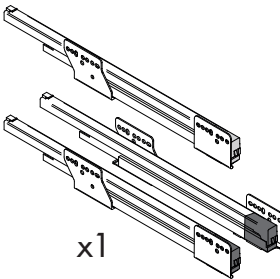

x1

GRASS NOVA PRO

x1

x6

x1

ø3.5 x 25mm

x4

M6x6mm

x4

ø4x16 mm

x6

ø4x25 mm

x2

3

1

74 (G=16)
77 (G=19)

G=16/19

= 37 =

Unidades en milímetros | Units in millimeters | Unités en millimètres

2

3

ø3.5x25mm
x4

4

7

M6x6mm

7.1

7.2

7.3

8

9

i Desmontaje | Dismount | Démontage